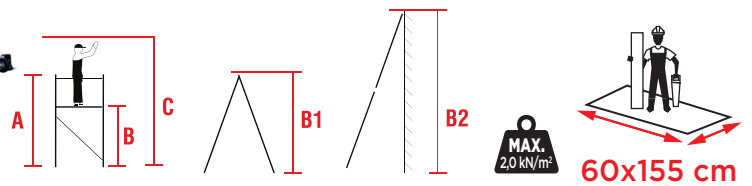

Katlanır Merdivenli İskele

Multipurpose Scaffolding Ladder

Mehrzweckgerüsttreppen

Échelles Échafaudage Multifonction

Escalera de Andamio Multiusos

Многофункциональная вышка-тура

Stella

	A (m.)	B (m.)	C (m.)	B1 (m.)	B2 (m.)	(kg.)	(WxLxH-cm.)	
STL206	12	3,69	2,31	4,11	1,82	3,61	61,2	67x195x28