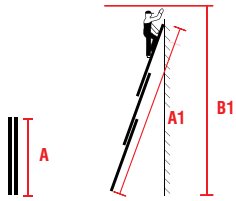

Üç Parçalı Sürgülü Alüminyum Merdiven

Triple Part Extension Aluminium Ladder

Dreiteilige Aluminium-Schiebeleiter

Échelle en aluminium coulissante à trois plans

Escaleras Extensibles de Aluminio con Tres Partes

Трехсекционные алюминиевые выдвижные лестницы

Certificate
EN 131
Norm

MAX.
150 Kg.

		A (m.)	A1 (m.)	B1 (m.)	(kg.)	(WxLxH-cm.)
TS6060	3x6	1,88	4,12	4,70	11,2	48x188x18
TS075	3x8	2,43	5,79	6,30	17,2	48x243x18
TS090	3x10	2,97	6,89	7,30	20,4	48x297x18
TS105	3x12	3,54	8,58	8,90	24,2	48x354x18
TS120	3x14	4,09	9,69	9,90	34,6	48x409x18