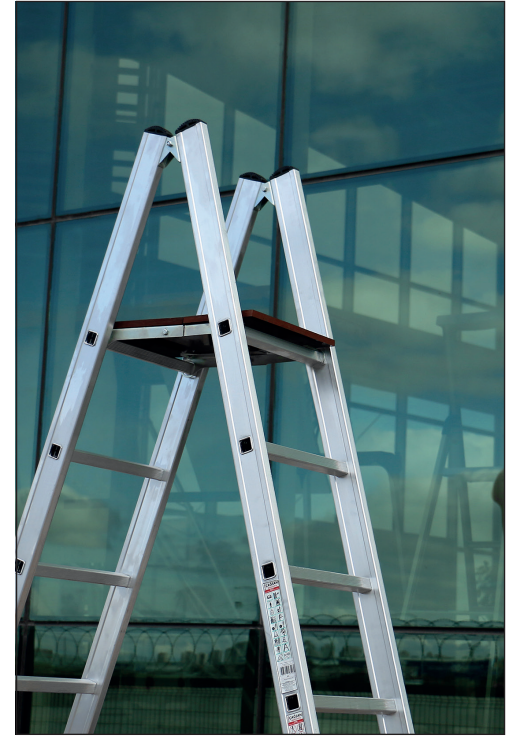

A Tipi Platformlu Alüminyum Merdiven

A Type Platformed Aluminium Ladders

Typ A-Plattformleiter

Échelle à plateforme de type A

Escaleras de Aluminio con Plataforma de Tipo A

Двухсекционные лестницы-стремянки с платформой

EN 131
Norm