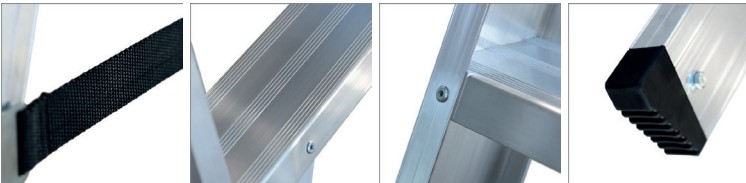

Everest Pro Çift Taraflı Alüminyum Merdiven

Everest Pro Double Side Aluminium Ladders

Everest Doppelseitige Aluminiumleiter

Échelle En Aluminium À Double Montants Everest Pro

Everest Escaleras de Aluminio con Doble Cara

Профессиональные двусторонние стремянки Everest-Pro

EVEREST
PRO

EN 131
Norm

		A (m.)	B (m.)	(kg.)	(WxLxH-cm.)
EVR-PR02	2	0,50	2,05	3,5	39x57x18,5
EVR-PR03	3	0,75	2,30	5	41x84x18,5
EVR-PR04	4	1,00	2,55	6,5	44x111x18,5
EVR-PR05	5	1,25	2,80	7	48x138x18,5
EVR-PR06	6	1,50	3,05	8,5	50x165x18,5
EVR-PR07	7	1,75	3,30	10,5	52x192x18,5
EVR-PR08	8	2,00	3,55	12	54x219x18,5
EVR-PR09	9	2,25	3,80	13,5	57x246x18,5
EVR-PR10	10	2,50	4,05	15,5	60x273x18,5