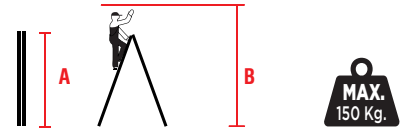

Everest Pro Çift Taraflı Alüminyum Merdiven

Everest Pro Double Side Aluminium Ladders

Everest Doppelseitige Aluminiumleiter

Échelle En Aluminium À Double Montants Everest Pro

Everest Escaleras de Aluminio con Doble Cara

Профессиональные двусторонние стремянки Everest-Pro

EVEREST
PRO

EN 131
Norm

		A (m.)	B (m.)	(kg.)	(WxLxH-cm.)
EVR-PR02	2	0,50	2,05	3,5	39x57x18,5
EVR-PR03	3	0,75	2,30	5	41x84x18,5
EVR-PR04	4	1,00	2,55	6,5	44x111x18,5
EVR-PR05	5	1,25	2,80	7	48x138x18,5
EVR-PR06	6	1,50	3,05	8,5	50x165x18,5
EVR-PR07	7	1,75	3,30	10,5	52x192x18,5
EVR-PR08	8	2,00	3,55	12	54x219x18,5
EVR-PR09	9	2,25	3,80	13,5	57x246x18,5
EVR-PR10	10	2,50	4,05	15,5	60x273x18,5